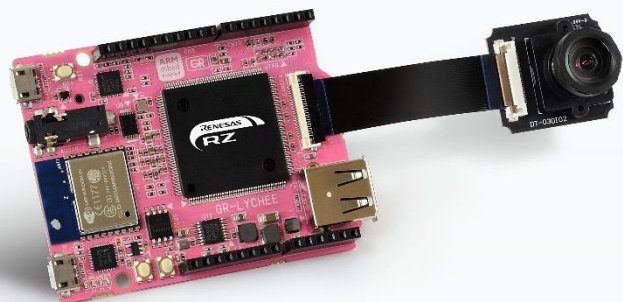

クラウド連携バーコードリーダー

GR-LYCHEEを使ったカメラ+WiFiデモ

カメラ入力