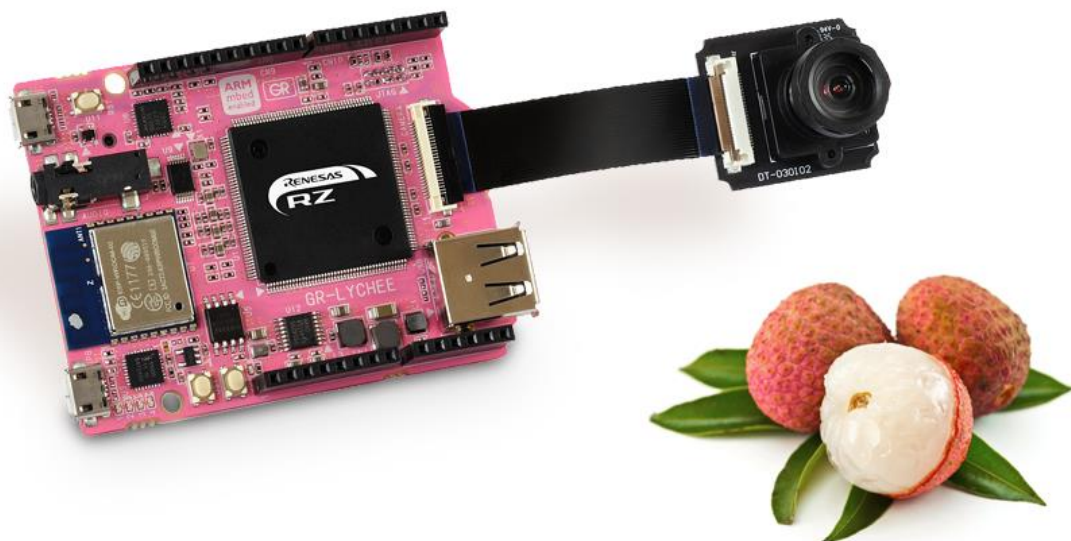

GR-LYCHEE

11月末の販売開始を目指して鋭意開発中！