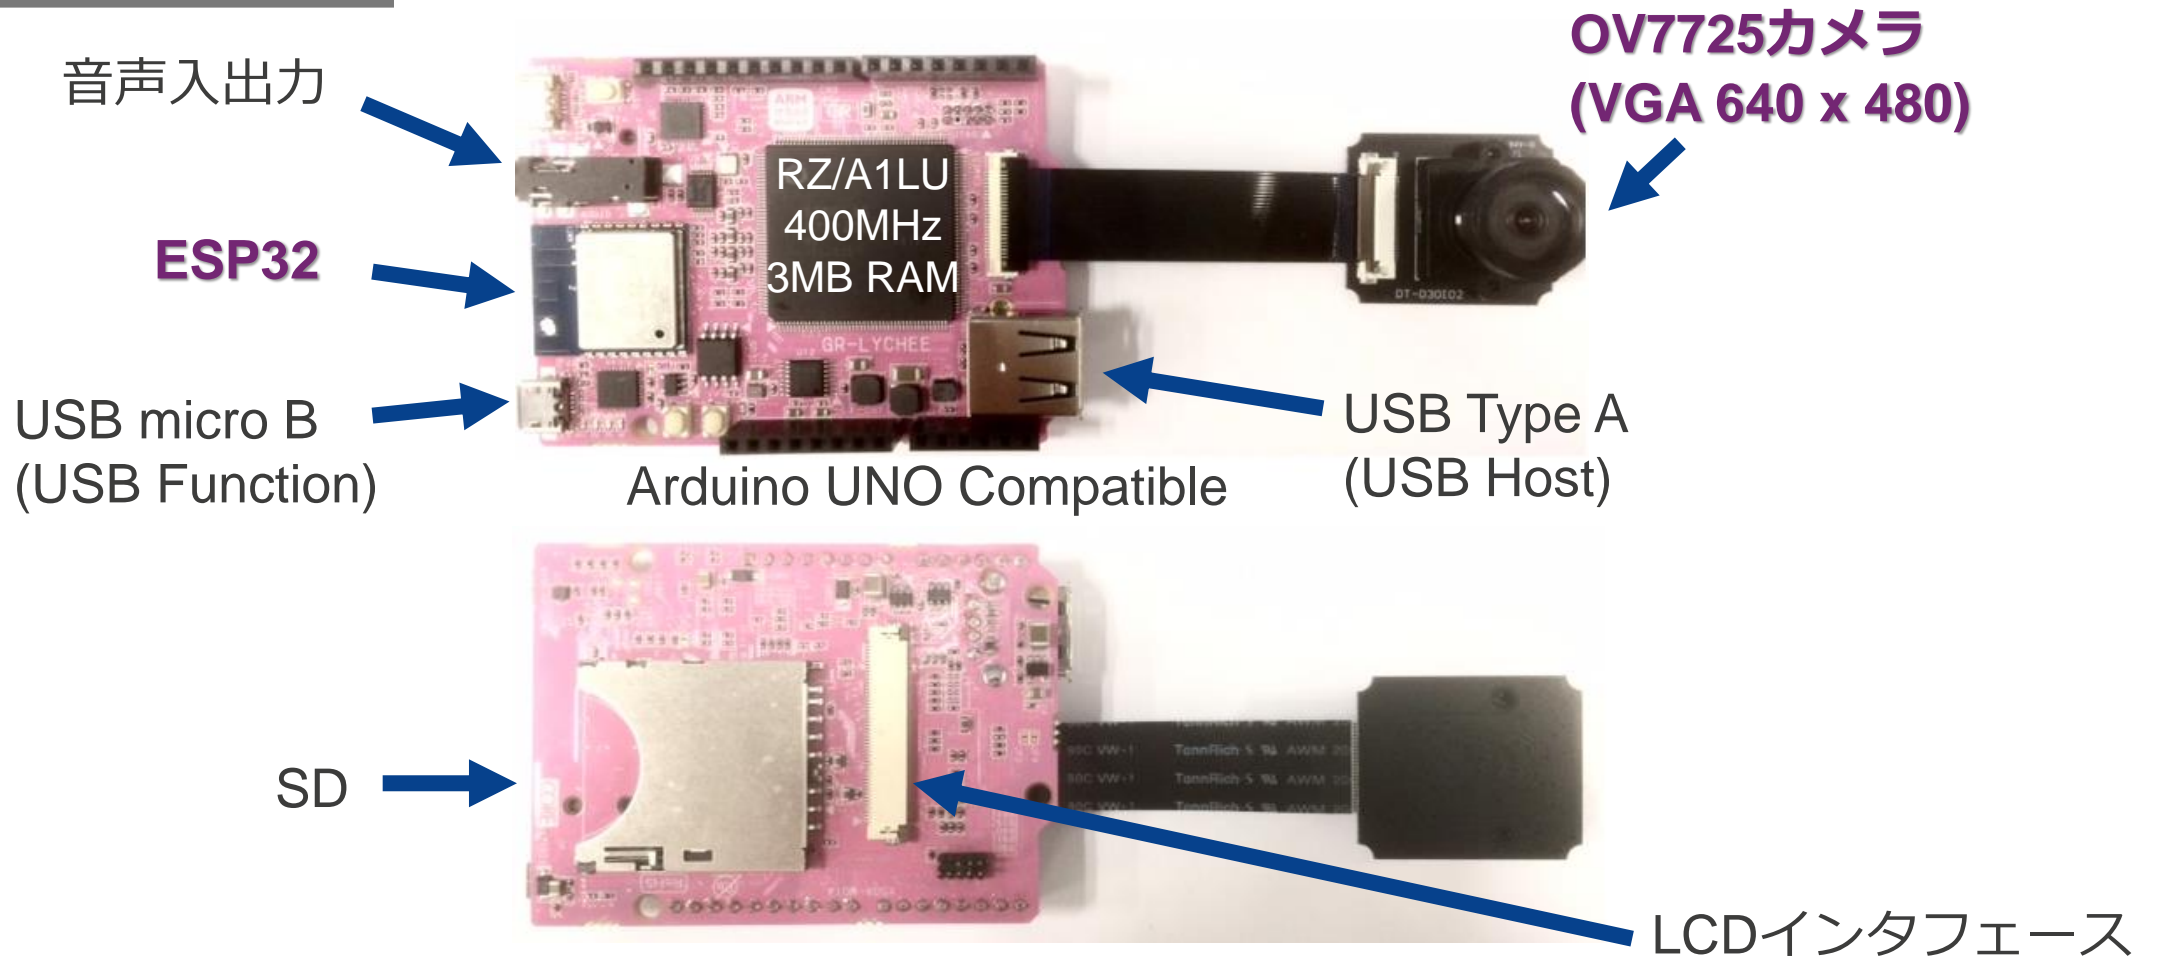

# GR-LYCHEE

『買ってすぐにカメラアプリが作れる』 mbedボード

---

# GR-LYCHEE

特徴は何と言っても、カメラとWiFiが標準装備！