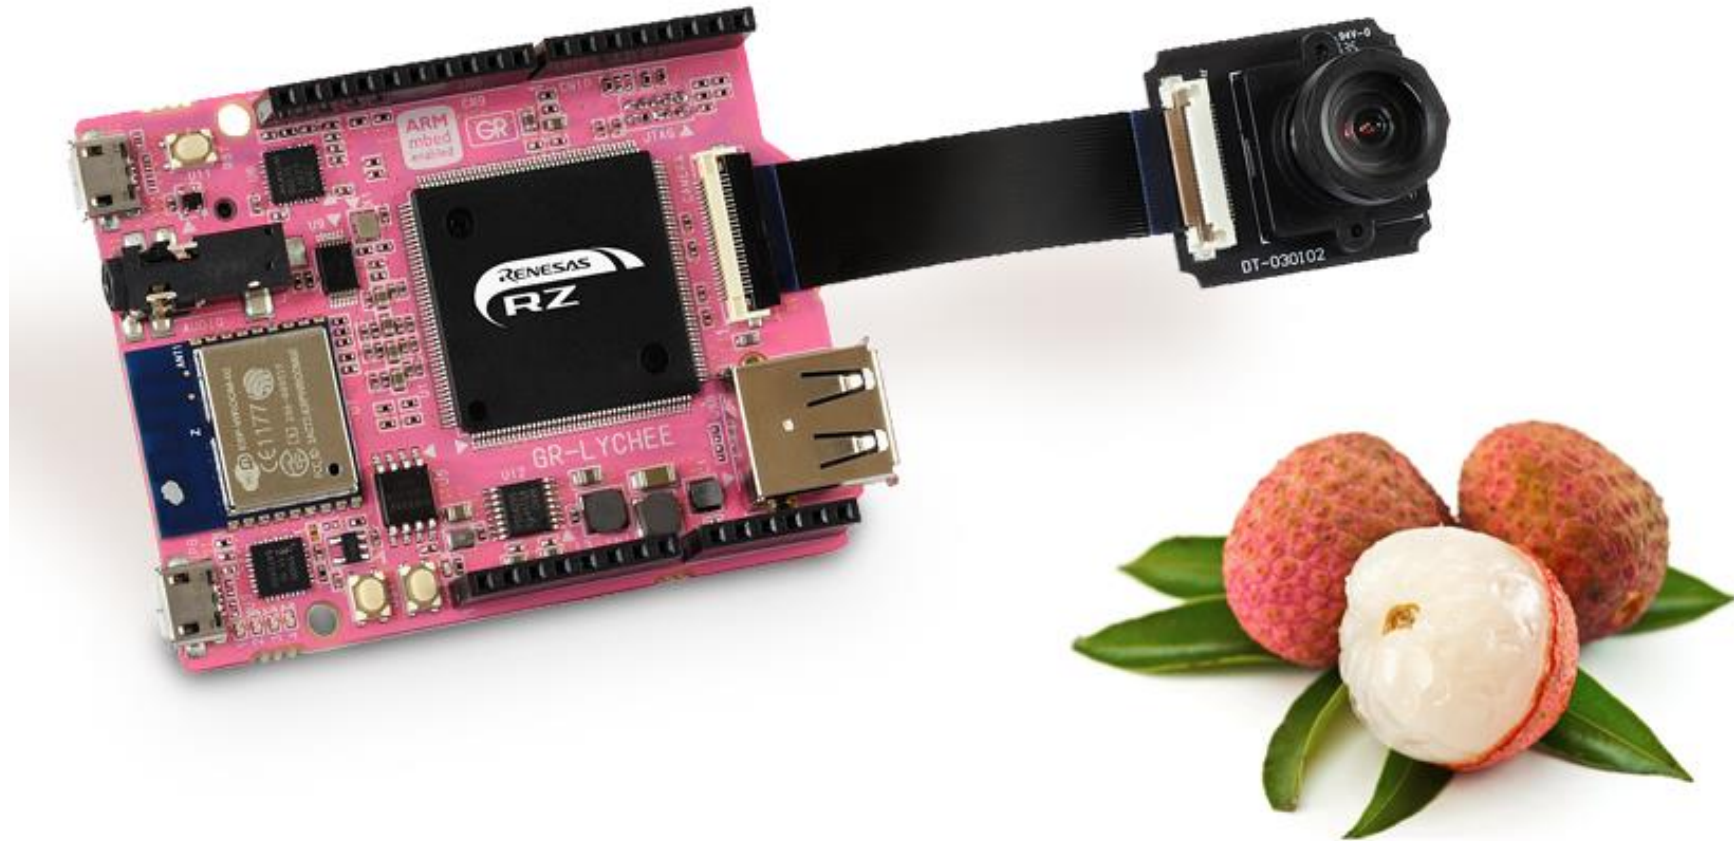

# GR-LYCHEEによるカメラ+WiFiデモのご紹介

2017/06/03

ルネサス エレクトロニクス株式会社

BIG IDEAS  
FOR EVERY SPACE

# GR-LYCHEEとは

# GR-LYCHEE

『買ってすぐにカメラアプリが作れる』 mbedボード

---

# GR-LYCHEE

特徴は何と言っても、カメラとWiFiが標準装備！