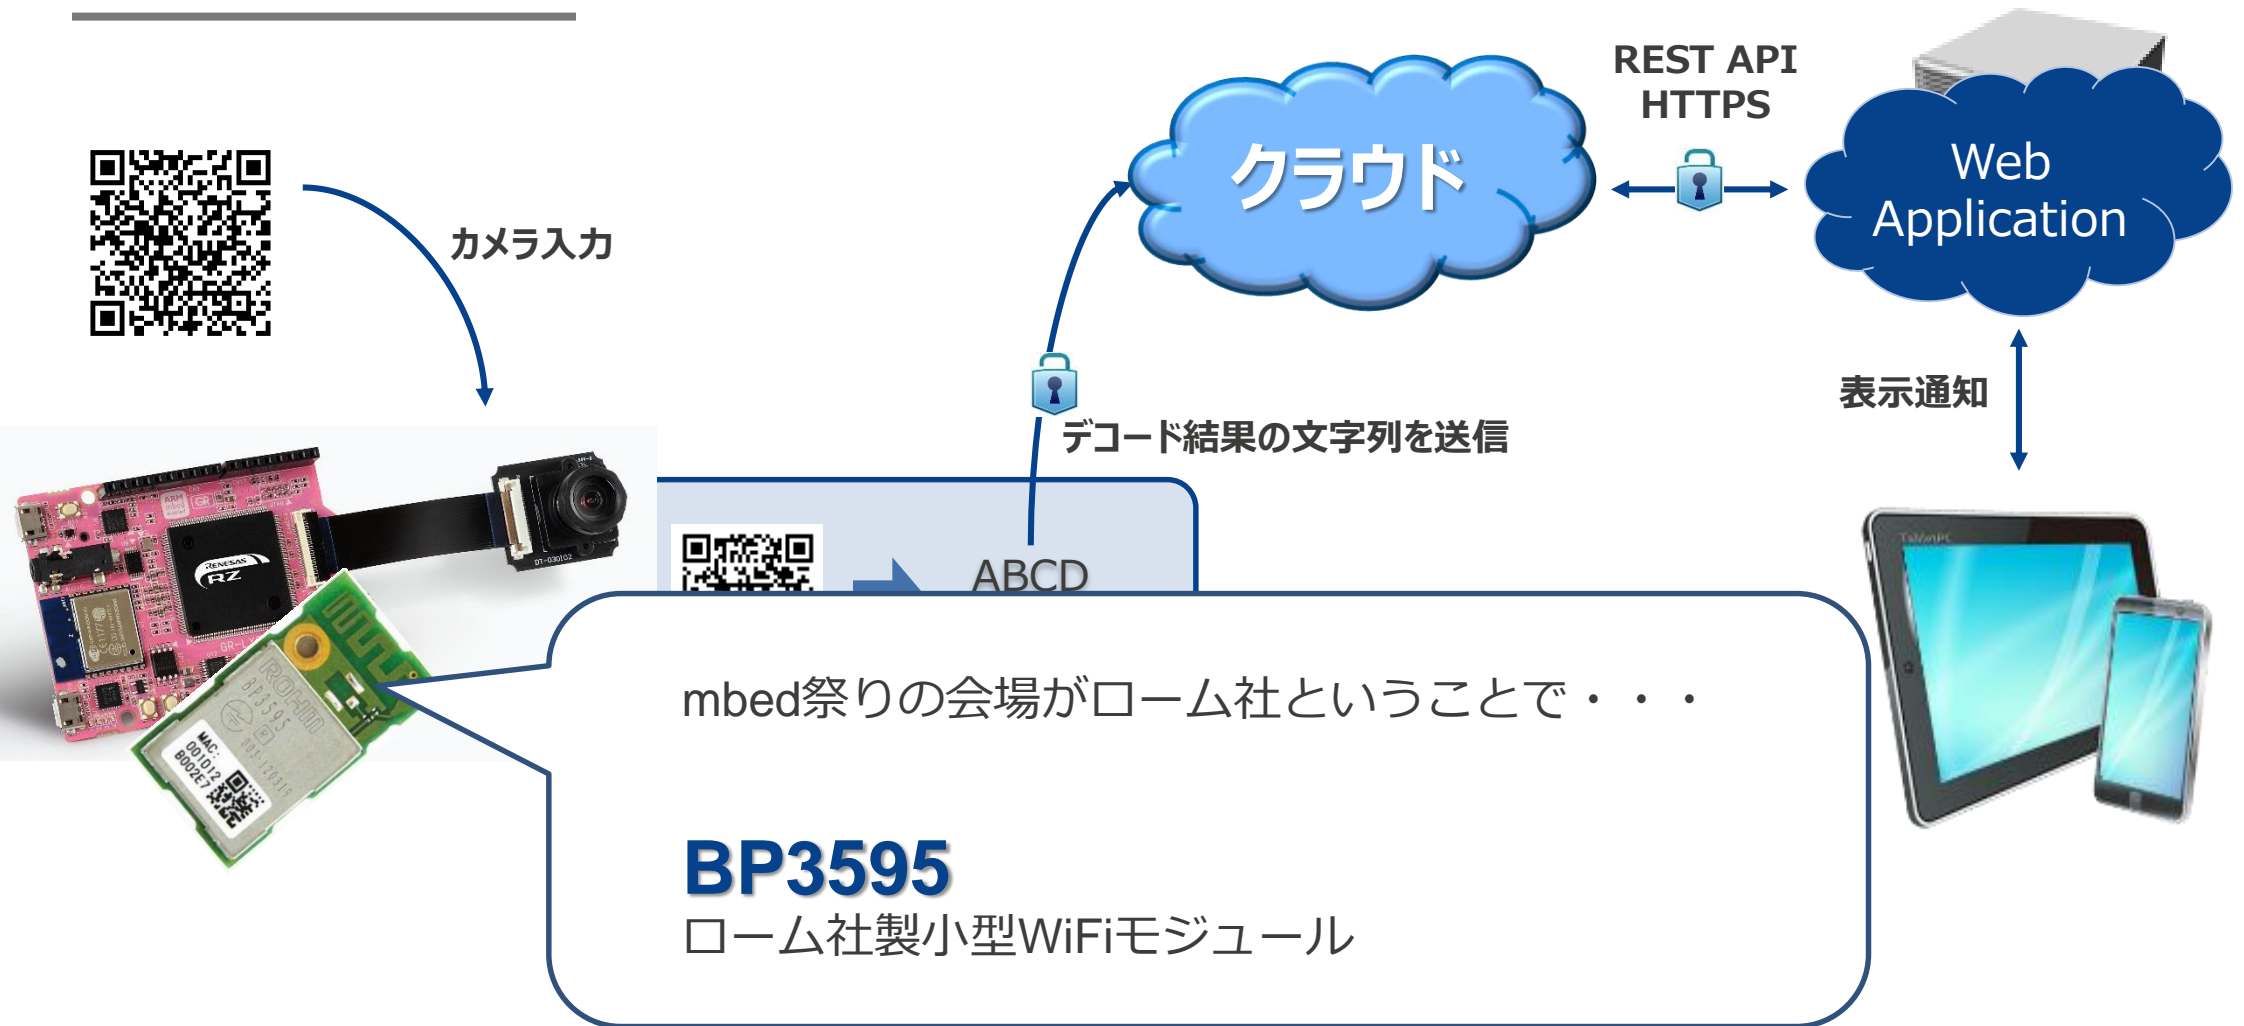

クラウド連携バーコードリーダー

BP3595 WiFiモジュールでも繋がるよ

mbed祭りの会場がローム社ということで・・・

BP3595

ローム社製小型WiFiモジュール