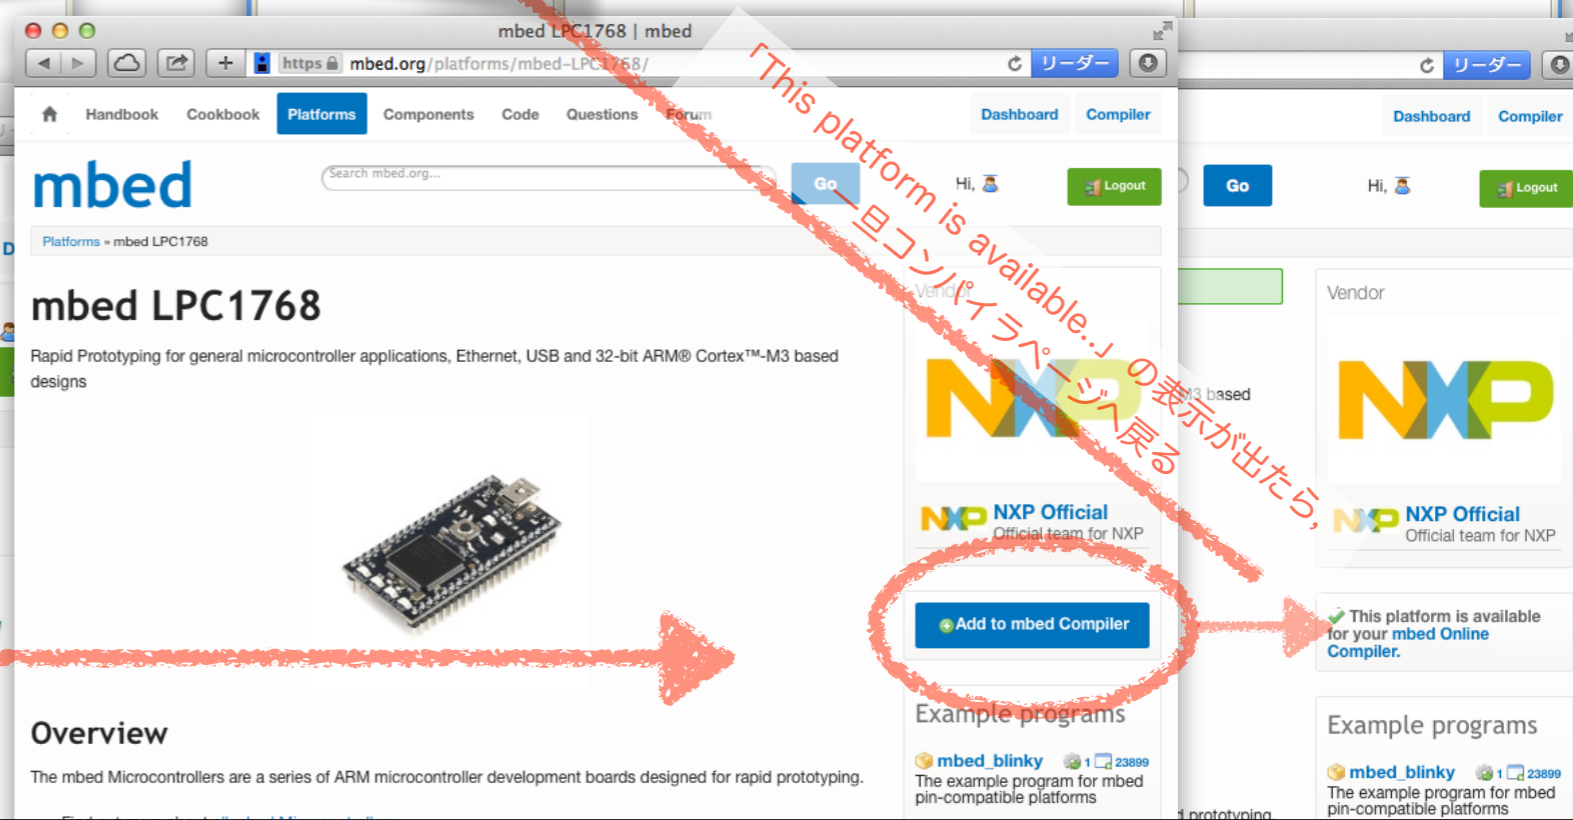

ブラウザを開いて「mbed.org」へ

mbedをはじめよう
(登録編)

今後mbedサイト内で
使われる、あなたの
アカウント名になります

次ページ(裏面)へ

ここから

No device selected

2回目

© NXP Semiconductors 2014 Jan 16

mbedをはじめよう
(コンパイラ設定編)

ターゲット設定完了!

「This platform is available...」の表示が出たら、一旦コンパイラページへ戻る