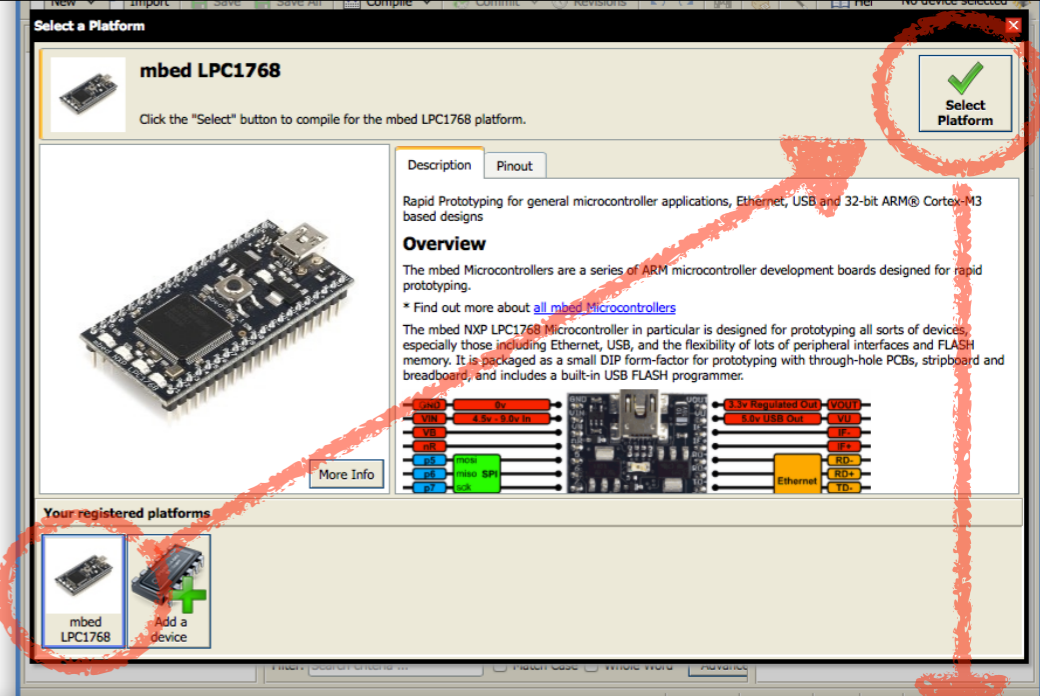

ブラウザを開いて「mbed.org」へ

mbedをはじめよう
(登録編)

今後mbedサイト内で
使われる、あなたの
アカウント名になります

次ページ(裏面)へ

ここから

No device selected

2回目

© NXP Semiconductors 2014 Jan 16

mbedをはじめよう
(コンパイラ設定編)

ターゲット設定完了!

「This platform is available...」の表示が出たら、一旦コンパイラページへ戻る