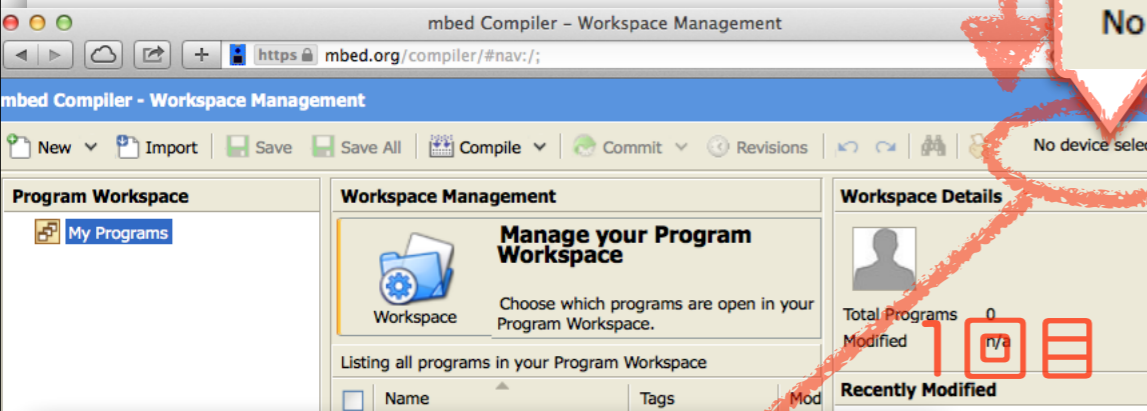

ブラウザを開いて「mbed.org」へ

mbedをはじめよう
(登録編)

今後mbedサイト内で
使われる、あなたの
アカウント名になります

次ページ(裏面)へ

ここから

No device selected

2回目

© NXP Semiconductors 2014 Jan 16