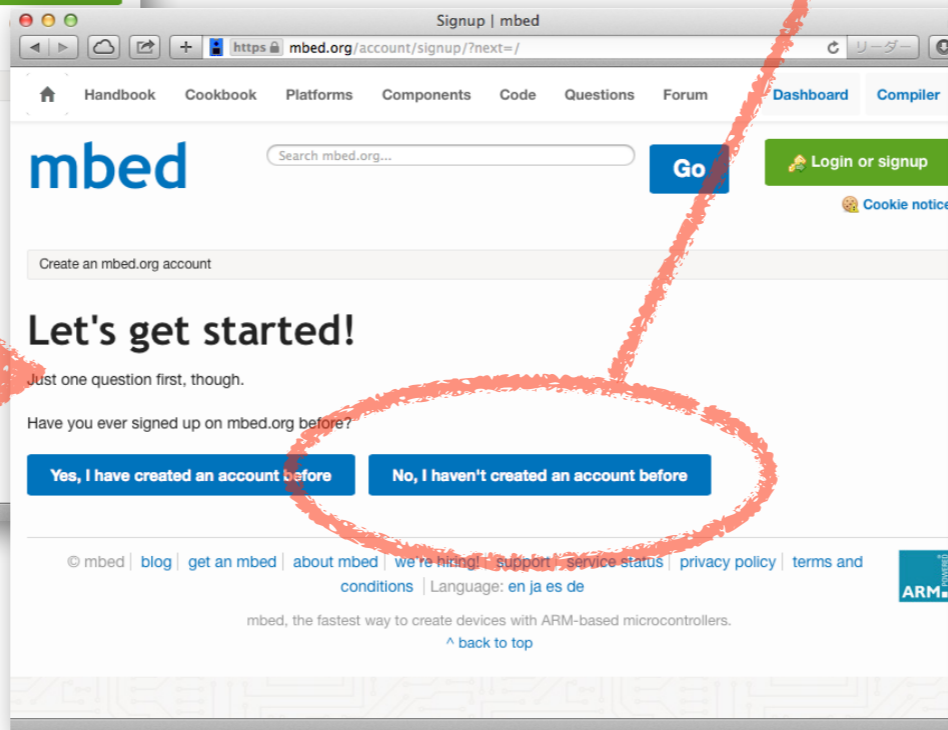

ブラウザを開いて「mbed.org」へ

mbedをはじめよう
(登録編)

今後mbedサイト内で
使われる、あなたの
アカウント名になります

次ページ(裏面)へ

ここから

No device selected

2回目

© NXP Semiconductors 2014 Jan 16

mbedをはじめよう
(コンパイラ設定編)

ターゲット設定完了!

「This platform is available...」の表示が出たら、一旦コンパイラページへ戻る