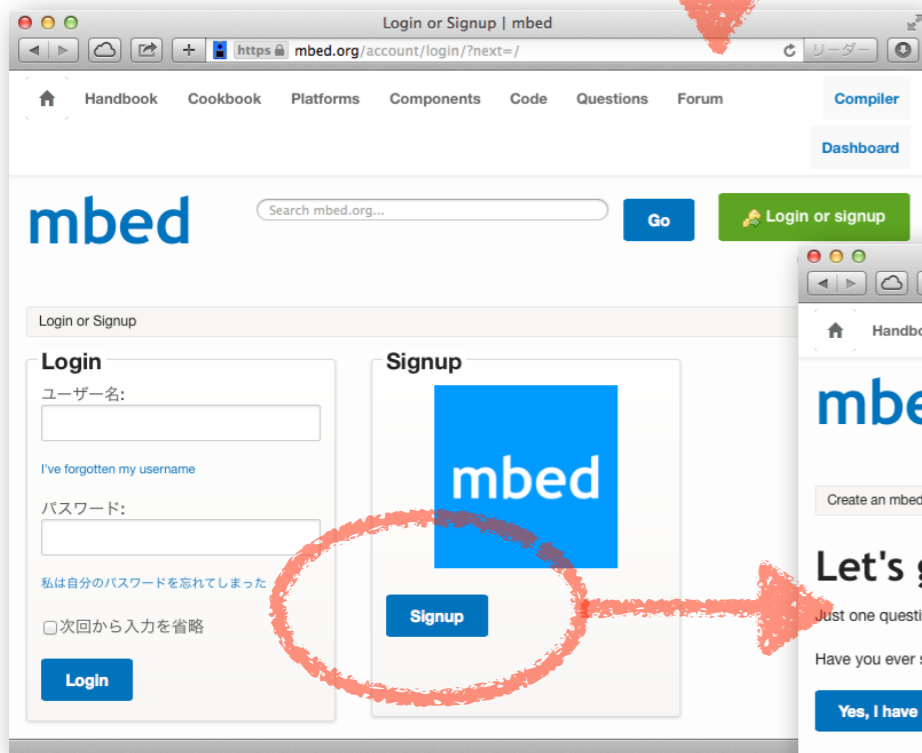

ブラウザを開いて「mbed.org」へ

mbedをはじめよう
(登録編)

今後mbedサイト内で
使われる、あなたの
アカウント名になります

次ページ(裏面)へ

ここから

No device selected

2回目

© NXP Semiconductors 2014 Jan 16

mbedをはじめよう
(コンパイラ設定編)

ターゲット設定完了!

「This platform is available...」の表示が出たら、一旦コンパイラページへ戻る